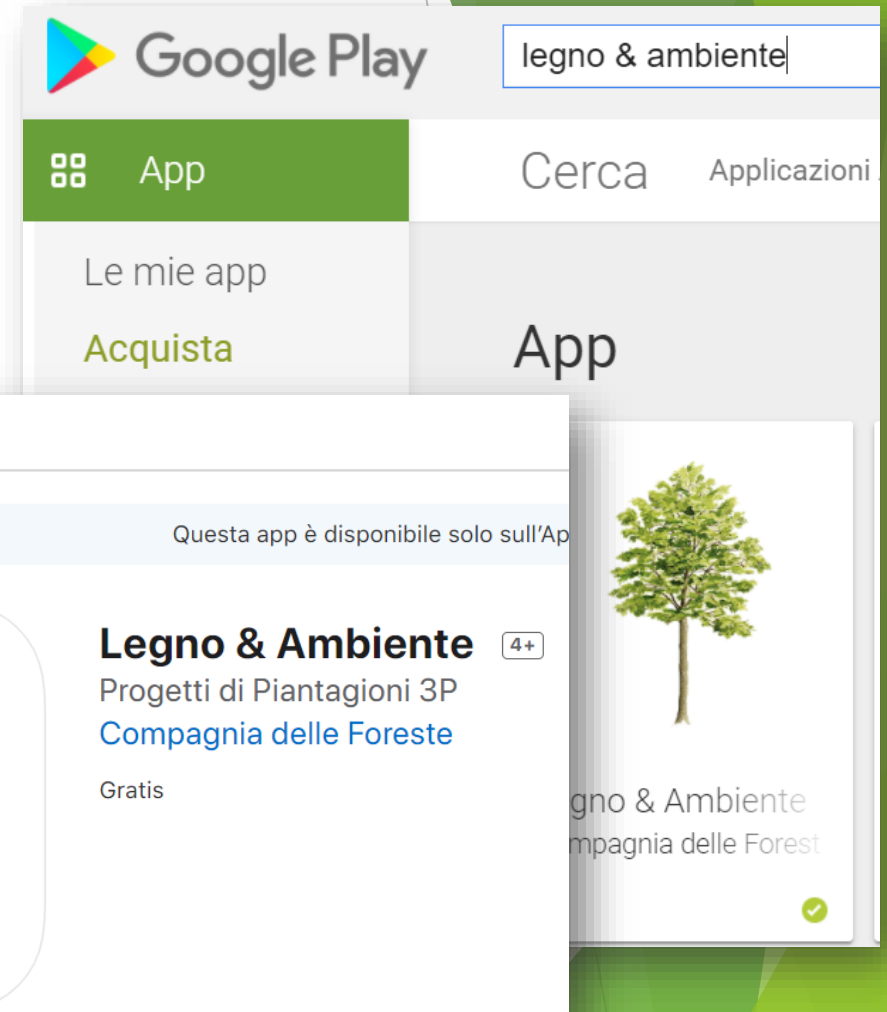

# ...magari anche più di uno...

Twitter mobile app navigation menu with a blue 'Twitta' button at the bottom.

- Home
- Esplora
- Notifiche (20+)
- Messaggi
- Profilo
- Altro

Twitter profile for Rivista Sherwood, featuring a forest background and a circular profile picture with the Sherwood logo.

Rivista Sherwood  
842 Tweet

Twitter mobile app navigation menu.

- Home
- Esplora
- Notifiche (20+)
- Messaggi

Twitter profile for Compagnia Foreste, featuring a mountain landscape background and a circular profile picture with the Compagnia delle Foreste logo.

Compagnia Foreste  
554 Tweet

YouTube mobile app navigation menu and video player showing a video from Compagnia delle Foreste.

YouTube IT

Cerca

- Home
- Tendenze
- Iscrizioni
- Raccolta
- Cronologia
- Guarda più tardi
- Video piaciuti

# ... qualche APP...