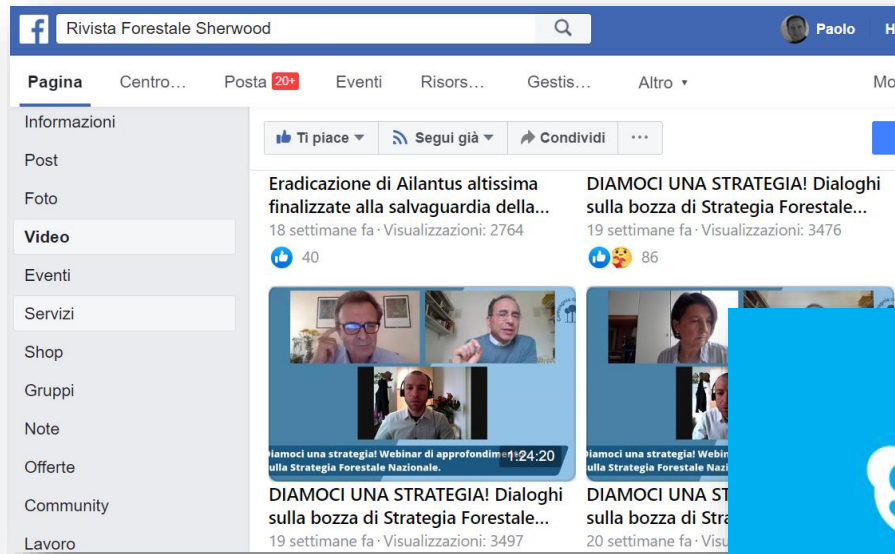

... i «webinar COVID»...